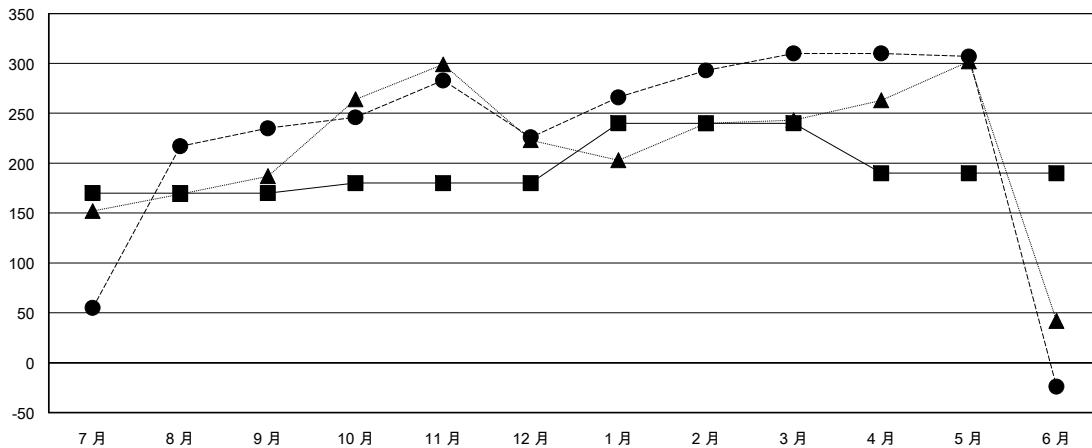

MONTHLY MEMBERSHIP PROGRESS REPORT

District 300B2

Results as of: 06/30/2018

GMT: PEI-JEN CHEN

地點 REP OF CHINA

GMT憲章區

分會			
成果 2017-2018			
季	新分會目標	新會	會員流失的分會
7月/8月/9月	0	0	0
10月/11月/12月	1	1	0
1月/2月/3月	1	1	0
4月/5月/6月	0	0	0

位會員@每位須繳			
成果 2017-2018			
季	會員淨增長目標	實際會員增長數	實際退會會員 (包括轉會)
7月/8月/9月	170	262	17
10月/11月/12月	10	76	80
1月/2月/3月	60	114	12
4月/5月/6月	-50	43	374

目標與實際新會累積

目標和實際會員累積

已取消的分會: 0	56 CLUBS OF 58 增添1位或以上的新會員	性別分佈 男 1,649 (72.93%) 女 612 (27.07%) 年度女性會員百分比目標: 35%
放棄的會員 過世 6 分會已取消 0 其他 477 總計 483	點擊這裡取得彙計會員數據	總計家庭單位會員數 0 支付減半會費的家庭會員 0