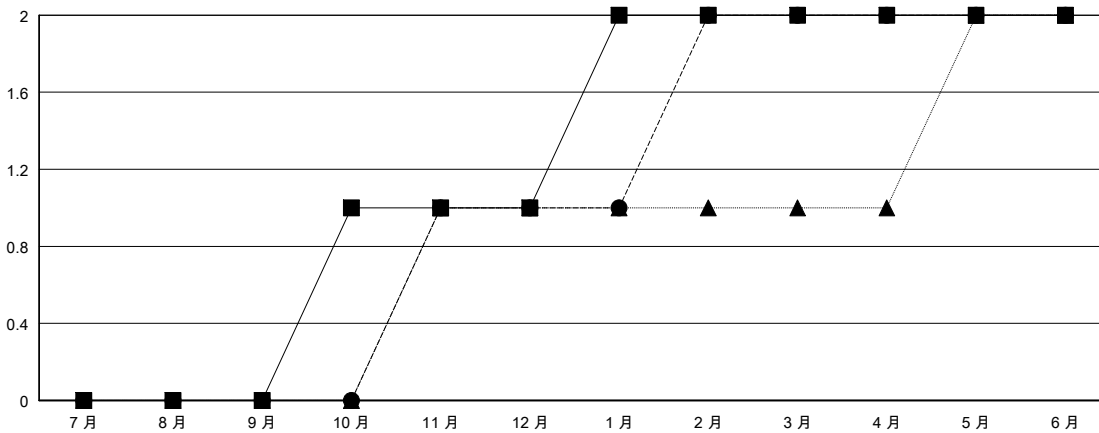

MONTHLY MEMBERSHIP PROGRESS REPORT

District 300B2

Results as of: 06/30/2018

GMT: PEI-JEN CHEN

地點 REP OF CHINA

GMT憲章區

分會			
成果 2017-2018			
季	新分會目標	新會	會員流失的分會
7月/8月/9月	0	0	0
10月/11月/12月	1	1	0
1月/2月/3月	1	1	0
4月/5月/6月	0	0	0

位會員@每位須繳			
成果 2017-2018			
季	會員淨增長目標	實際會員增長數	實際退會會員 (包括轉會)
7月/8月/9月	170	262	17
10月/11月/12月	10	76	80
1月/2月/3月	60	114	12
4月/5月/6月	-50	43	374

目標與實際新會累積

目標和實際會員累積

已取消的分會: 0	56 CLUBS OF 58 增添1位或以上的新會員	性別分佈 男 1,649 (72.93%) 女 612 (27.07%) 年度女性會員百分比目標: 35%
放棄的會員 過世 6 分會已取消 0 其他 477 總計 483	點擊這裡取得彙計會員數據	總計家庭單位會員數 0 支付減半會費的家庭會員 0